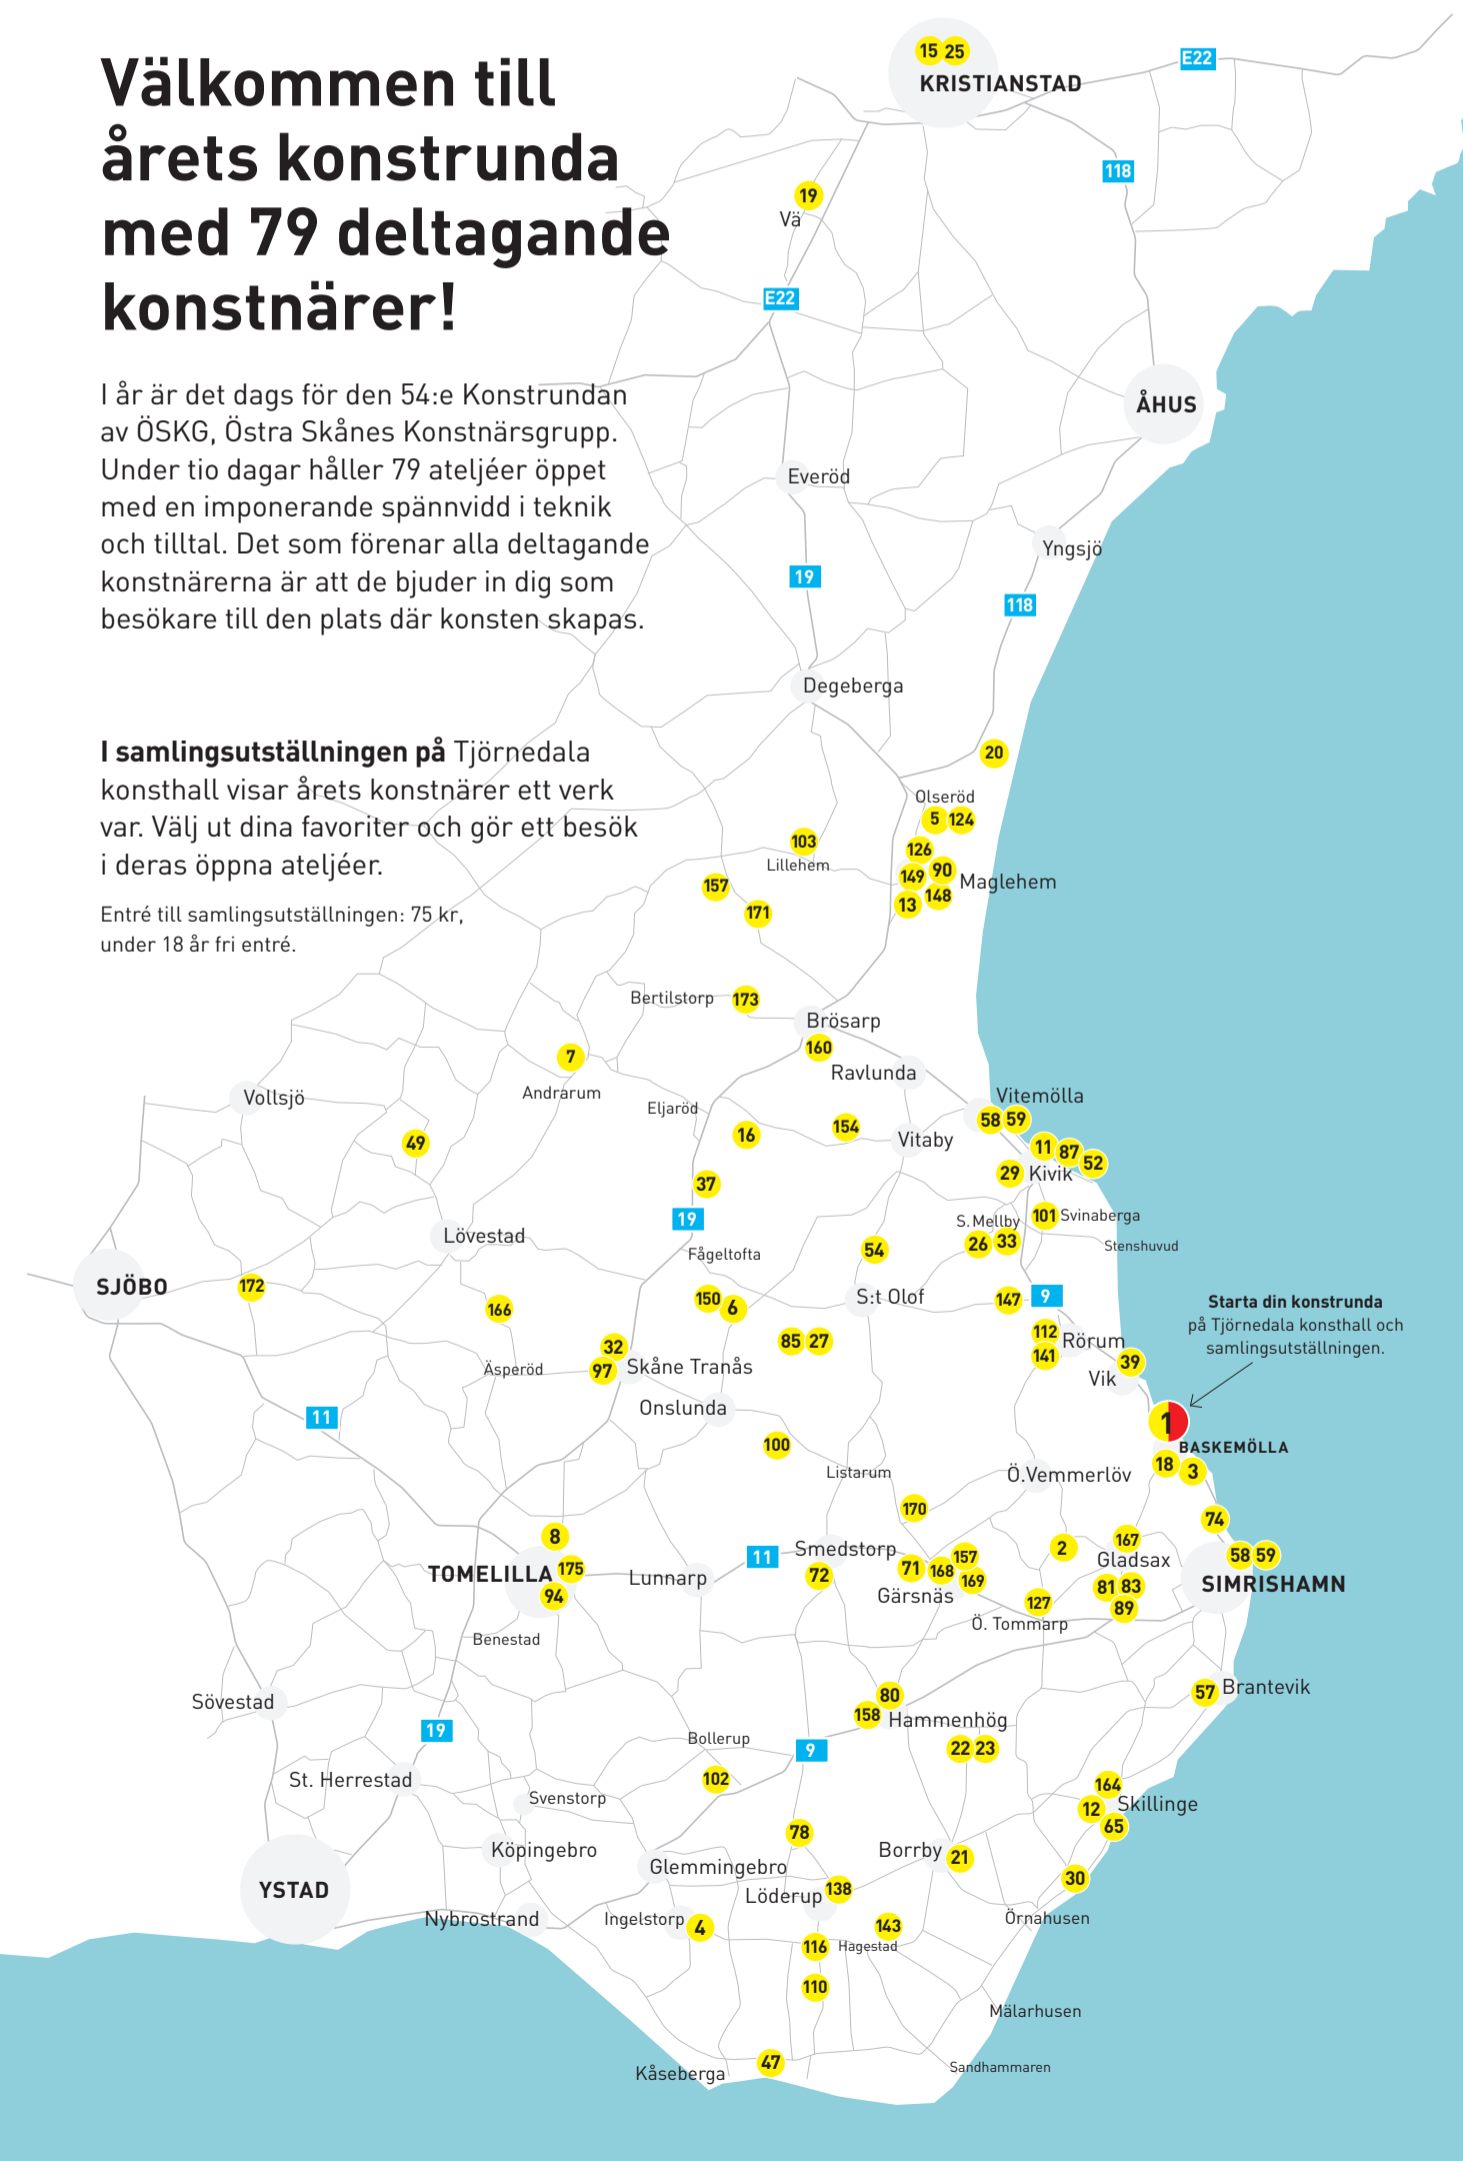

A	J
Adde, Charlotte [167]	Jolom, Elna Melusine [157]
Agger, Anna [12]	Jönsson, Gittan [57]
Andersson, Jan-Bertil [2]	K
Ahlberg, Rolf [3]	Karlsson Hasse [58]
Ahlqvist, Elisabeth [4]	Karlsson, Ia [59]
Alexanderson, Niklas [154]	Klein, Martin [16]
Alexandersson, Thomas [6]	L
Alexi, Kit [7]	Lancing, Maria [65]
Arkrans, Bertil [8]	Lönn, Magnus [171]
B	M
Bagge, Marcus [168]	Malmqvist, Ann-Margret [71]
Bengtsson, Karin [11]	Mattsson, Annika [72]
Becvar, Karel [138]	Maurin, Jean-Louis [74]
Berg, Håkan [13]	Månsson, Ann Louise [78]
Berglund, Börje [15]	N
Blombärg, Maria [20]	Nilsson, Carsten [158]
Blomkvist, Håkan [21]	Nilsson, Krister [81]
Borselius, Anne-Beth [22]	Nilsson, Per-Olof [116]
Borselius, Ralf [23]	O
Brusewitz, Maria [19]	Olsson, Marie [83]
Börjesson, Maria [25]	P
C	Palm, Elisabeth [18]
Carlström, Pia [124]	Palola, Karin [143]
Carlström, Åke [5]	Person Jahangiri, Pernilla [147]
Czysty, Robert [160]	Pettersson, Lena [85]
D	Q
Dahlgren, Jan [27]	Qvarfordt, Rose-Marie [87]
Doxi, Robina [169]	R
E	Richardt Krabbe, Anja [166]
Ek, Clemens [141]	Rochevova Cederholm, Anna [149]
Ekberg, Sven-Åke [29]	af Rolén, Jurgen [89]
Eliasson, Lars [30]	Room, Adrian [172]
Elm Ravn, Charlotte [80]	Rooth, Jonas [90]
Ericsson, Eddie Tjeno [32]	Rooth, Teresa [148]
Eriksson, Kerstin [33]	S
F	Selander, Sarah [173]
Fajersson, Annika [126]	Sólnes, Páll [94]
Falkowski, Leopold [37]	Svennberg, My [97]
Freccero, Agneta [127]	T
Forsslund, Margareta [39]	Thunell, Johan [100]
G	Toff, Lisa [101]
Gerhard, Monica [175]	Troedson, Eva [102]
Gunnarson, Susanna [170]	Trotzig, Irene [103]
H	Z
Van Hees, Iris [26]	Zinnerström, Gerd [110]
Helgesson, Elna-Karin [47]	V
Hillfon, Maria [49]	Viredius, Lena [150]
Huberyc, Ebba [112]	Y
Hultén, Bo [52]	Yxhufvud, Kattarina [164]
Härstedt, Eva [54]